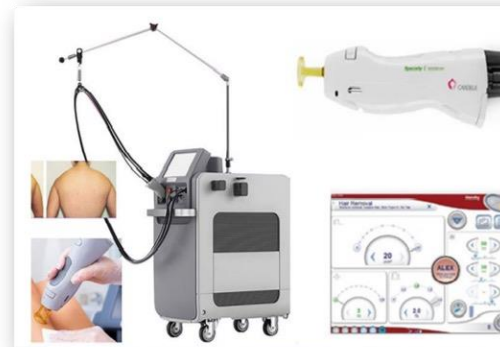

LASER DE PULSO LARGO CAND-LA
755/1064 NM PARA DEPILACION
PERMANENTE
SPAEMEX./CIS086